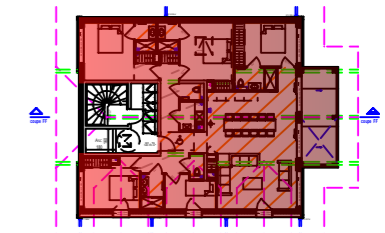

CHALET Montelo

LE LERY. CENTRE VILLAGE - LES GETS

301 - COMBLES

localisation

N°	Type	Niveau
301	T5C	COMBLES

Surfaces habitables

Séjour / Cuisine	45.88 m²
Chambre 1	15.24 m²
Chambre 2	14.43 m²
Chambre 3	11.88 m²
Chambre 4	12.36 m²
Couchage	7.15 m²
Entrée	4.30 m²
Cellier	2.74 m²
Salle d'eau 1	2.76 m²
Salle d'eau 2	2.76 m²
Salle d'eau 3	4.17 m²
Salle d'eau 4	3.47 m²
WC 1	1.78 m²
WC 2	1.55 m²
Dégagement 1	6.26 m²
Dégagement 2	3.97 m²

Total 140.70 m²

Balcon 14.70 m²

Pour l'acquéreur :

Pour la SCCV MONTELO :

Ech : 1 / 75 ème