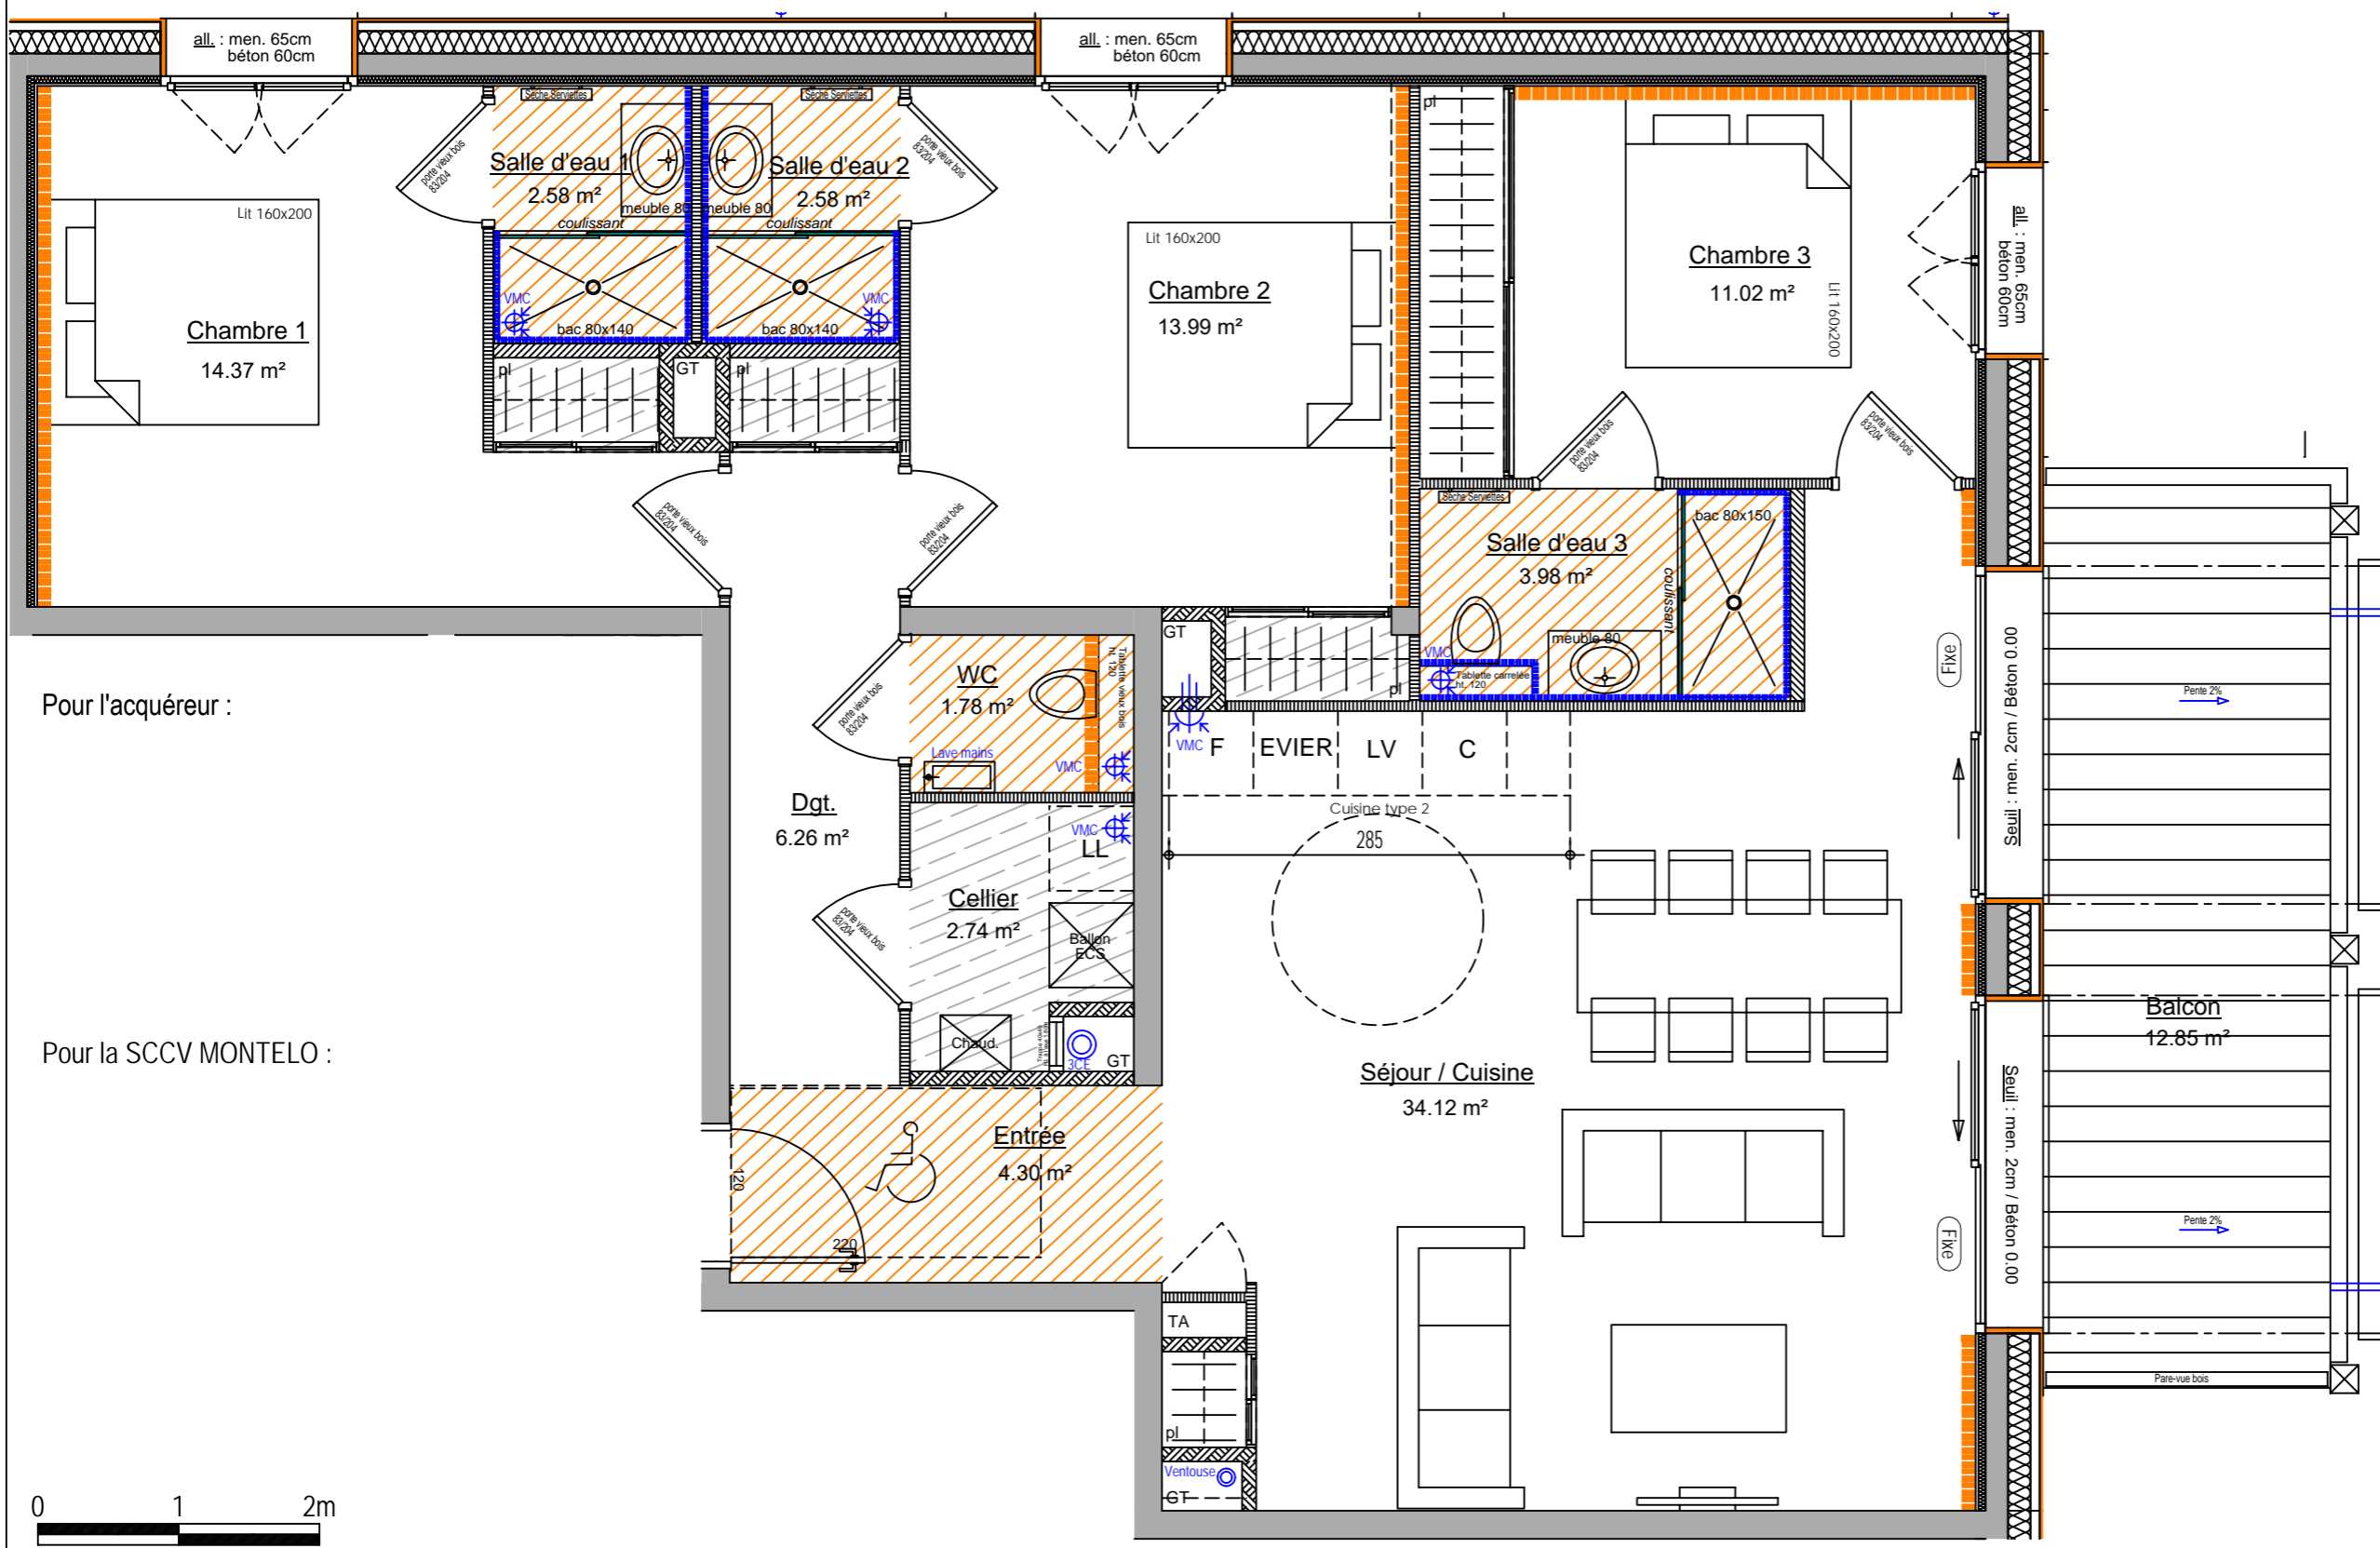

CHALET  
**Montelo**

LE LERY. CENTRE VILLAGE - LES GETS

101 - R+1

localisation

N°	Type	Niveau
101	T4	R+1

**Surfaces habitables**

Séjour / Cuisine	34.12 m <sup>2</sup>
Chambre 1	14.37 m <sup>2</sup>
Chambre 2	13.99 m <sup>2</sup>
Chambre 3	11.02 m <sup>2</sup>
Entrée	4.30 m <sup>2</sup>
Cellier	2.74 m <sup>2</sup>
Salle d'eau 1	2.58 m <sup>2</sup>
Salle d'eau 2	2.58 m <sup>2</sup>
Salle d'eau 3	3.98 m <sup>2</sup>
WC	1.78 m <sup>2</sup>
Dégagement	6.26 m <sup>2</sup>

**Total 97.72 m<sup>2</sup>**

Balcon	12.85 m <sup>2</sup>
--------	----------------------

Date d'édition : 07/05/2026

Pour l'acquéreur :

Pour la SCCV MONTELO :

Ech : 1 / 50<sup>ème</sup>

NOTA : Des modifications pourront être apportées au plan suivant les nécessités techniques et administratives rencontrées lors de la réalisation. Les surfaces indiquées et les côtes sont approximatives. Les dimensions libres, les équipements, la position des baies, les seuils, les allèges, les retombées, les soffites et faux plafonds, les plantations... peuvent évoluer, ils sont figurés à titre indicatif et ne sont pas contractuels.