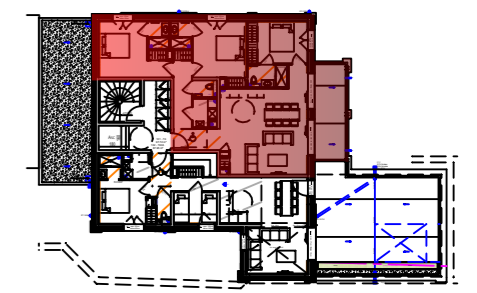

CHALET  
**Montelo**

LE LERY. CENTRE VILLAGE - LES GETS

101 - R+1

localisation

N°	Type	Niveau
101	T4	R+1

**Surfaces habitables**

Séjour / Cuisine	34.12 m <sup>2</sup>
Chambre 1	14.37 m <sup>2</sup>
Chambre 2	13.99 m <sup>2</sup>
Chambre 3	11.02 m <sup>2</sup>
Entrée	4.30 m <sup>2</sup>
Cellier	2.74 m <sup>2</sup>
Salle d'eau 1	2.58 m <sup>2</sup>
Salle d'eau 2	2.58 m <sup>2</sup>
Salle d'eau 3	3.98 m <sup>2</sup>
WC	1.78 m <sup>2</sup>
Dégagement	6.26 m <sup>2</sup>

**Total 97.72 m<sup>2</sup>**

Balcon	12.85 m <sup>2</sup>
--------	----------------------

Date d'édition : 07/05/2026

Pour l'acquéreur :

Pour la SCCV MONTELO :

Ech : 1 / 50<sup>ème</sup>

NOTA : Des modifications pourront être apportées au plan suivant les nécessités techniques et administratives rencontrées lors de la réalisation. Les surfaces indiquées et les côtes sont approximatives. Les dimensions libres, les équipements, la position des baies, les seuils, les allèges, les retombées, les soffites et faux plafonds, les plantations... peuvent évoluer, ils sont figurés à titre indicatif et ne sont pas contractuels.