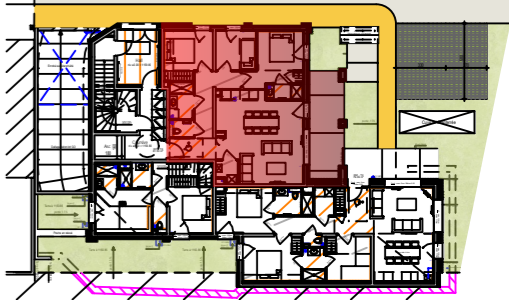

CHALET
Montelo

LE LERY. CENTRE VILLAGE - LES GETS

001 - RDC

localisation

N°	Type	Niveau
001	T4	RDC

Surfaces habitables

Séjour / Cuisine	31.23 m ²
Chambre 1	9.72 m ²
Chambre 2	11.84 m ²
Couchage	6.98 m ²
Entrée	4.30 m ²
Cellier	1.95 m ²
Salle d'eau 1	3.94 m ²
Salle d'eau 2	2.41 m ²
WC 1	1.82 m ²
Dégagement	7.34 m ²

Total 81.53 m²

Terrasse 1 15.55 m²

Date d'édition : 07/05/2026

Pour l'acquéreur :

Pour la SCCV MONTELO :

NOTA : Des modifications pourront être apportées au plan suivant les nécessités techniques et administratives rencontrées lors de la réalisation. Les surfaces indiquées et les côtes sont approximatives. Les dimensions libres, les équipements, la position des baies, les seuils, les allèges, les retombées, les soffites et faux plafonds, les plantations... peuvent évoluer, ils sont figurés à titre indicatif et ne sont pas contractuels.