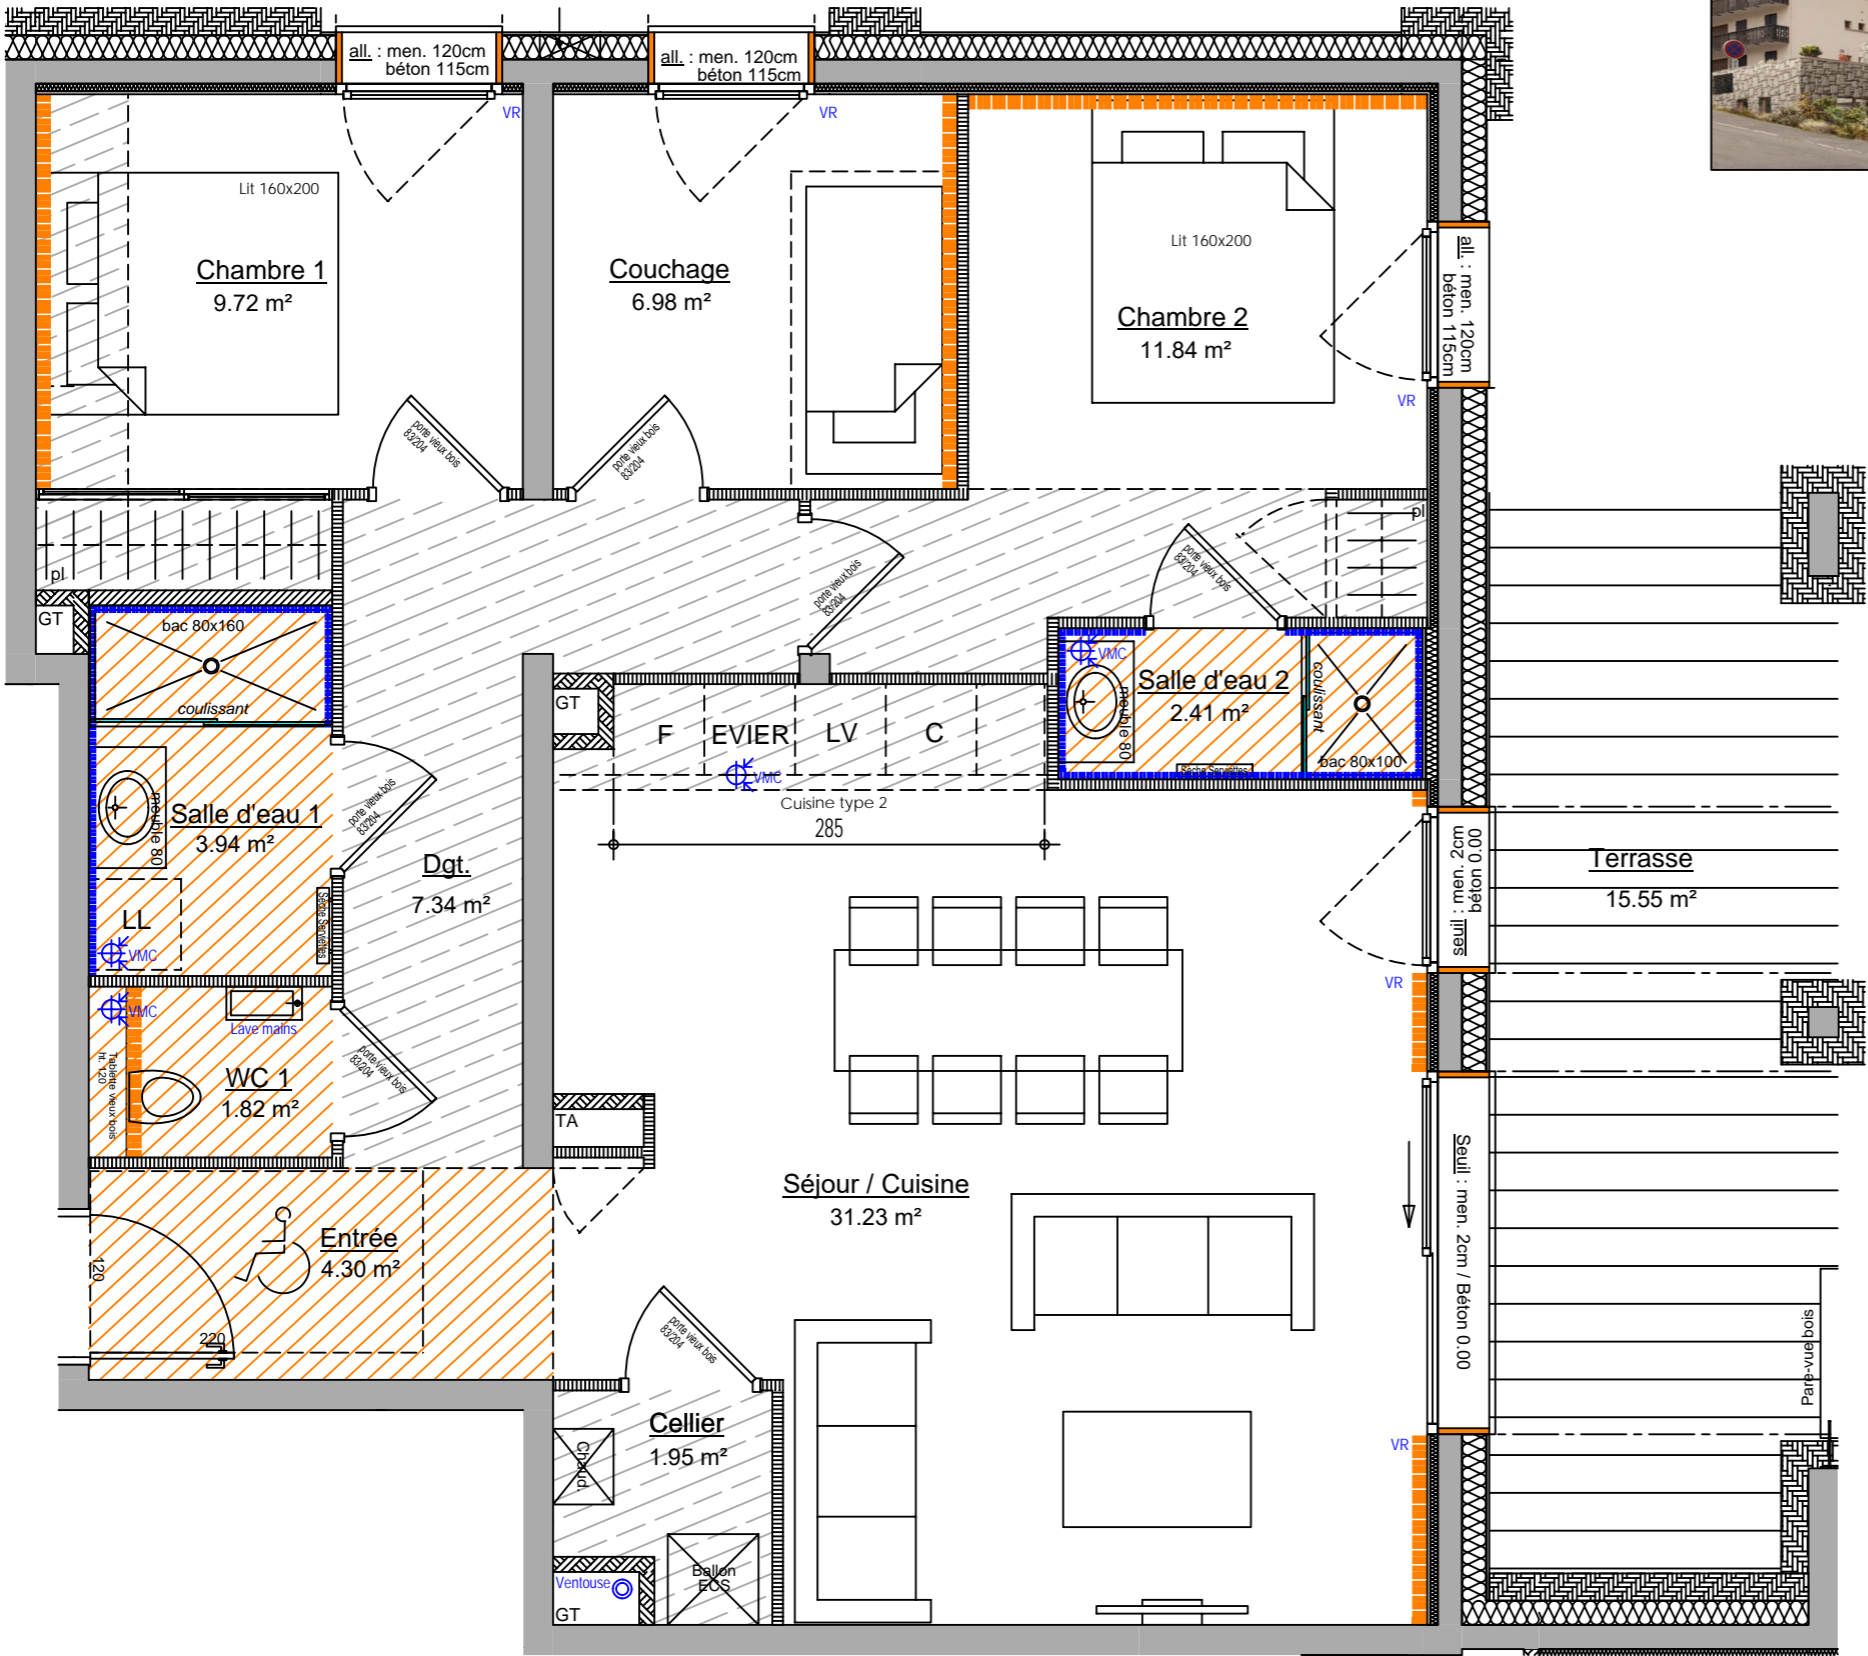

CHALET
Montelo

LE LERY. CENTRE VILLAGE - LES GETS

001 - RDC

localisation

N°	Type	Niveau
001	T4	RDC

Surfaces habitables

Séjour / Cuisine	31.23 m ²
Chambre 1	9.72 m ²
Chambre 2	11.84 m ²
Couchage	6.98 m ²
Entrée	4.30 m ²
Cellier	1.95 m ²
Salle d'eau 1	3.94 m ²
Salle d'eau 2	2.41 m ²
WC 1	1.82 m ²
Dégagement	7.34 m ²

Total 81.53 m²

Terrasse 1 15.55 m²

Date d'édition : 07/05/2026

Pour l'acquéreur :

Pour la SCCV MONTELO :

NOTA : Des modifications pourront être apportées au plan suivant les nécessités techniques et administratives rencontrées lors de la réalisation. Les surfaces indiquées et les côtes sont approximatives. Les dimensions libres, les équipements, la position des baies, les seuils, les allèges, les retombées, les soffites et faux plafonds, les plantations... peuvent évoluer, ils sont figurés à titre indicatif et ne sont pas contractuels.