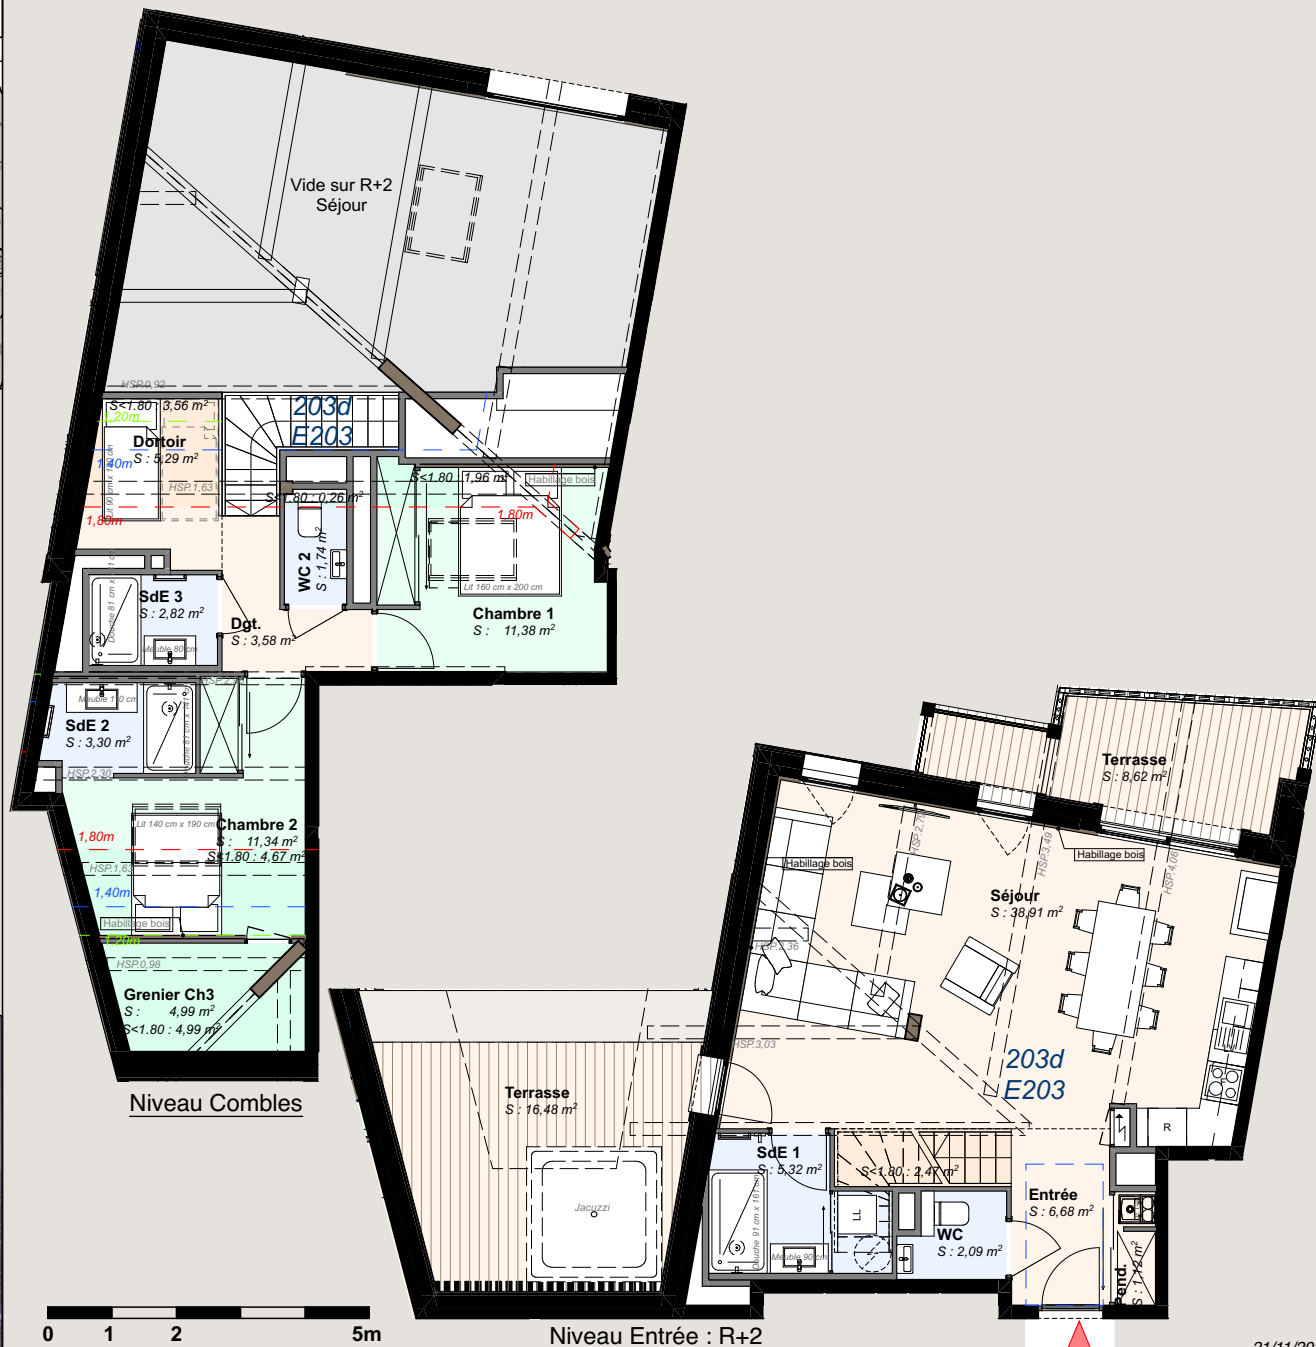

CHALET BOULE DE NEIGE **Boule de Neige**

CHALET
LA TURCHE - LES GETS

LES GETS
La Turche

PLAN DE VENTE

NIVEAU : R+2 + Combles
APT. : 203d
TYPE : T4 + Mezz.

APPARTEMENT 203d

SURFACES	M ²
Séjour - Cuisine	38,91
Entrée - Dégagement	10,26
Penderie - Rangement	1,12
Chambre 1	11,38
Chambre 2	11,34
Dortoir	5,29
Salle d'Eau 1	5,32
Salle d'Eau 2	3,30
Salle d'Eau 3	2,82
WC	2,09
WC 2	1,74
Grenier	4,99
TOTAL SURFACES	98,56 m²
Surf <1m80	17,91
TOTAL SURFACES > 1.80 m	80,65 m²
SURFACES ANNEXES	
Terrasse	25,10
	25,10 m²

DOCUMENT NON CONTRACTUEL. PLAN SUSCEPTIBLE DE MODIFICATIONS POUR DES RAISONS D'ORDRE ADMINISTRATIF, RÉGLEMENTAIRE ET TECHNIQUE. ATTENTION, LES OUVERTURES SONT DONNÉES À TITRE INDICATIF ET POURRONT FAIRE L'OBJET DE MODIFICATIONS EN COURS D'ÉTUDE. LES AMÉNAGEMENTS SONT DONNÉS À TITRE INDICATIF, SE RÉFÉRER À LA NOTICE DE VENTE.