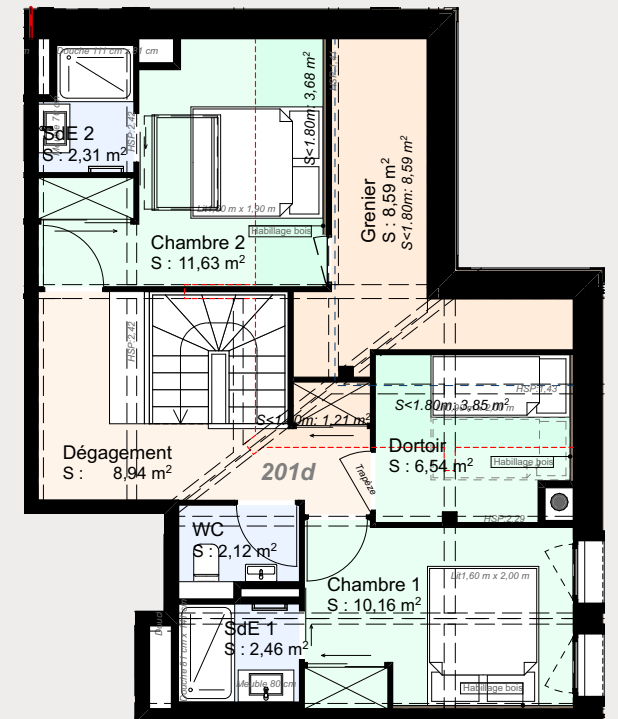

CHALET HOANI

LES GETS
La Turche

PLAN DE VENTE

NIVEAU : R+2 + Combles
APT. : 201d
TYPE : T3 Cabine

APPARTEMENT 201d

SURFACES	M ²
Séjour - Cuisine	37,35
Grenier	8,59
Entrée	4,68
Dégagement	8,94
Penderie - Rangement	1,90
Chambre 1	10,16
Chambre 2	11,63
Dortoir	6,54
Salle d'Eau 1	2,46
Salle d'Eau 2	2,31
Salle d'Eau 3	5,09
WC 1	2,12
TOTAL SURFACES	101,77 m²
Surf <1.80m	23,84
TOTAL SURFACES > 1m80	77,93 m²
SURFACES ANNEXES	
Terrasse	18,95
	18,95 m²

Niveau Entrée : R+2

Niveau Comble

DOCUMENT NON CONTRACTUEL. PLAN SUSCEPTIBLE DE MODIFICATIONS POUR DES RAISONS D'ORDRE ADMINISTRATIF, RÉGLEMENTAIRE ET TECHNIQUE. ATTENTION, LES OUVERTURES SONT DONNÉES À TITRE INDICATIF ET POURRONT FAIRE L'OBJET DE MODIFICATIONS EN COURS D'ÉTUDE. LES AMÉNAGEMENTS SONT DONNÉS À TITRE INDICATIF, SE RÉFÉRER À LA NOTICE DE VENTE.