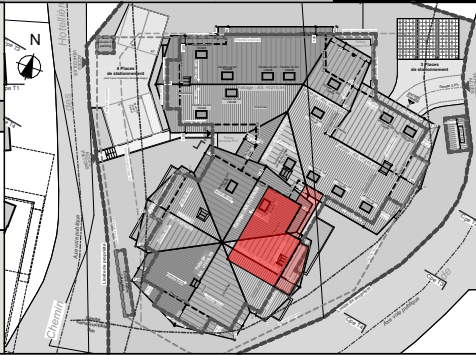

CHALET HOANI

LES GETS
La Turche

PLAN DE VENTE

NIVEAU : R+2 + Combles
APT. : 201d
TYPE : T3 Cabine

APPARTEMENT 201d

SURFACES	M ²
Séjour - Cuisine	37,35
Grenier	8,59
Entrée	4,68
Dégagement	8,94
Penderie - Rangement	1,90
Chambre 1	10,16
Chambre 2	11,63
Dortoir	6,54
Salle d'Eau 1	2,46
Salle d'Eau 2	2,31
Salle d'Eau 3	5,09
WC 1	2,12
TOTAL SURFACES	101,77 m²
Surf <1.80m	23,84
TOTAL SURFACES > 1m80	77,93 m²
SURFACES ANNEXES	
Terrasse	18,95
	18,95 m²

Niveau Entrée : R+2

Niveau Comble

DOCUMENT NON CONTRACTUEL. PLAN SUSCEPTIBLE DE MODIFICATIONS POUR DES RAISONS D'ORDRE ADMINISTRATIF, RÉGLEMENTAIRE ET TECHNIQUE. ATTENTION, LES OUVERTURES SONT DONNÉES À TITRE INDICATIF ET POURRONT FAIRE L'OBJET DE MODIFICATIONS EN COURS D'ÉTUDE. LES AMÉNAGEMENTS SONT DONNÉS À TITRE INDICATIF, SE RÉFÉRER À LA NOTICE DE VENTE.