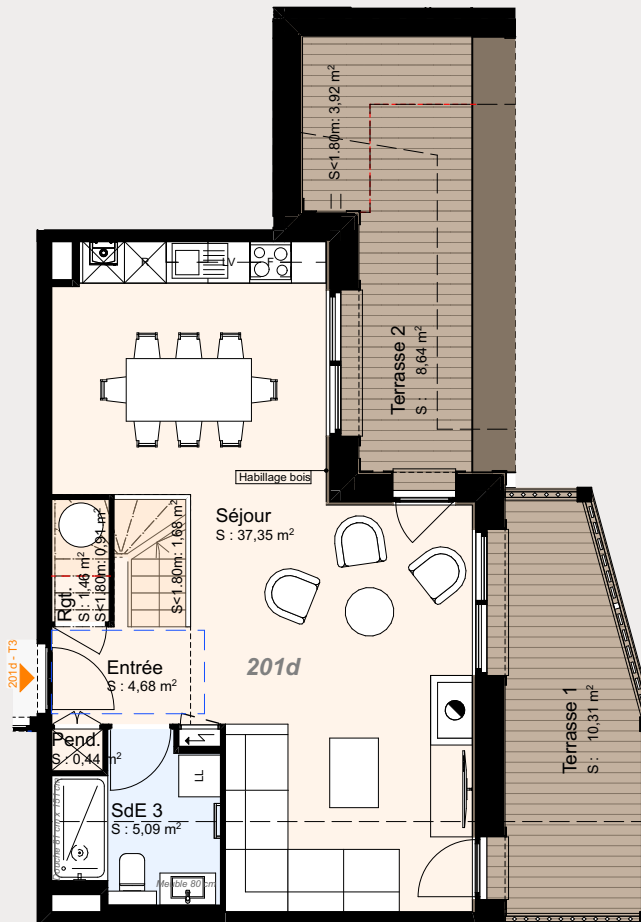

CHALET HOANI

LES GETS
La Turche

PLAN DE VENTE

NIVEAU : R+2 + Combles
APT. : 201d
TYPE : T3 Cabine

APPARTEMENT 201d

SURFACES	M ²
Séjour - Cuisine	37,35
Grenier	8,59
Entrée	4,68
Dégagement	8,94
Penderie - Rangement	1,90
Chambre 1	10,16
Chambre 2	11,63
Dortoir	6,54
Salle d'Eau 1	2,46
Salle d'Eau 2	2,31
Salle d'Eau 3	5,09
WC 1	2,12
TOTAL SURFACES	101,77 m²
Surf <1.80m	23,84
TOTAL SURFACES > 1m80	77,93 m²
SURFACES ANNEXES	
Terrasse	18,95
	18,95 m²

Niveau Entrée : R+2

Niveau Comble

DOCUMENT NON CONTRACTUEL. PLAN SUSCEPTIBLE DE MODIFICATIONS POUR DES RAISONS D'ORDRE ADMINISTRATIF, RÉGLEMENTAIRE ET TECHNIQUE. ATTENTION, LES OUVERTURES SONT DONNÉES À TITRE INDICATIF ET POURRONT FAIRE L'OBJET DE MODIFICATIONS EN COURS D'ÉTUDE. LES AMÉNAGEMENTS SONT DONNÉS À TITRE INDICATIF, SE RÉFÉRER À LA NOTICE DE VENTE.