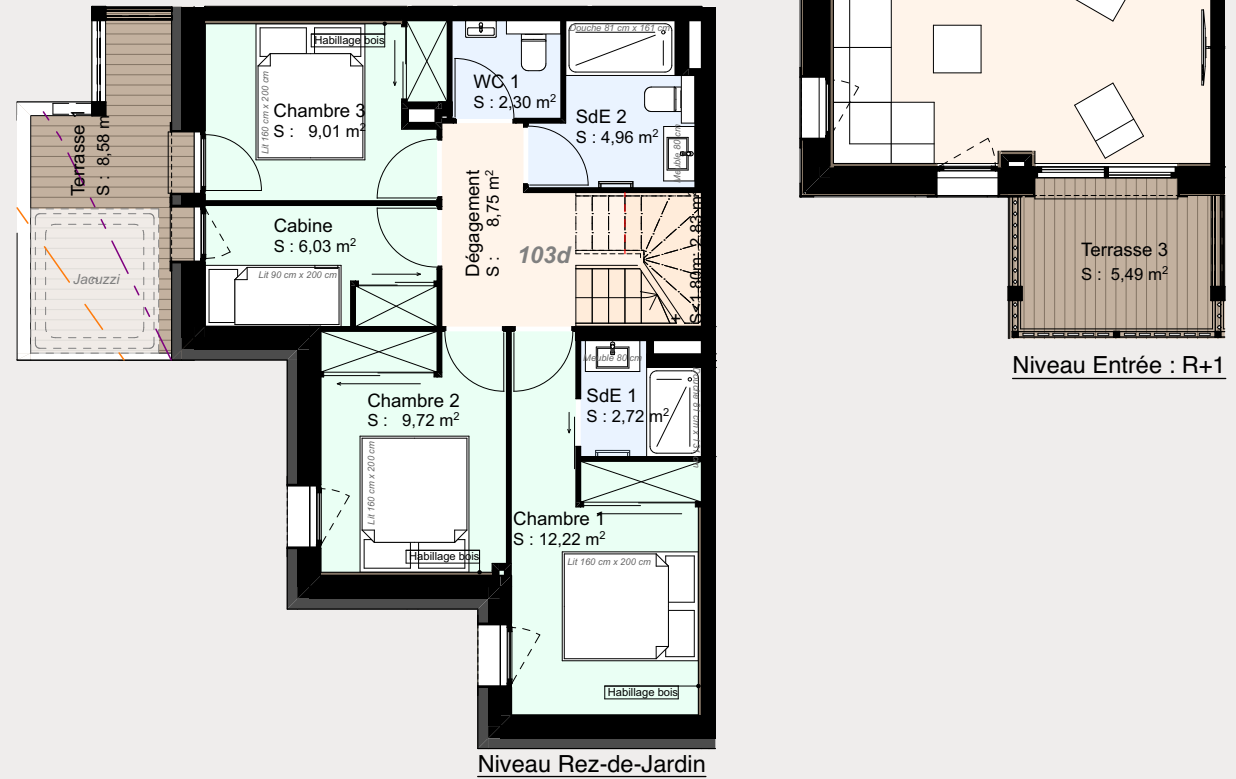

CHALET HOANI

CHALETS
Hoani
LA TURCHE - LES GETS

LES GETS
La Turche

PLAN DE VENTE

NIVEAU : R+1- RDJ
APT. : 103d
TYPE : T4 Cab.

APPARTEMENT 103d

SURFACES	M ²
Séjour - Cuisine	42,91
Entrée	10,14
Dégagement	8,75
Penderie - Rangement	0,73
Chambre 1	12,22
Chambre 2	9,72
Chambre 3	9,01
Cabine	6,03
Salle d'Eau 1	2,72
Salle d'Eau 2	4,96
Salle d'Eau 3	2,61
WC 1	2,30
WC 2	1,60
Buanderie	1,34
TOTAL SURFACES	115,04 m²
Surf <1.80m	2,83
TOTAL SURFACES > 1m80	112,21 m²
SURFACES ANNEXES	
Terrasse	14,07