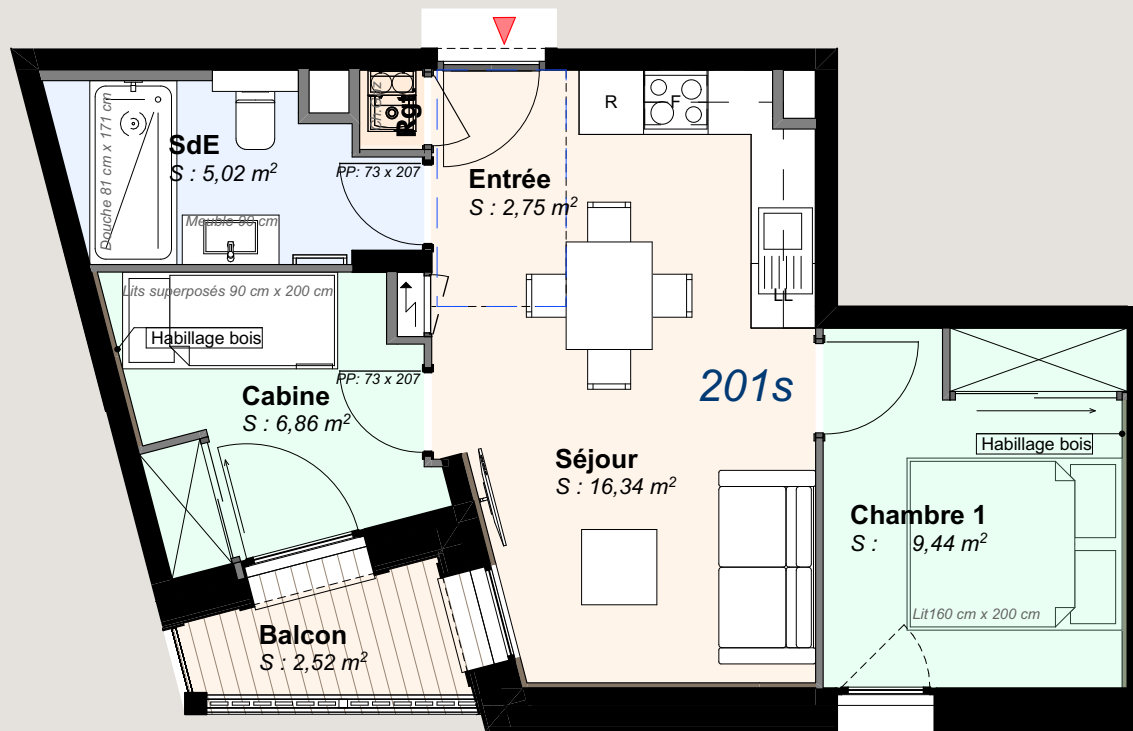

CHALET BOULE DE NEIGE **Boule de Neige**

LA TURCHE - LES GETS

LES GETS
La Turche

PLAN DE VENTE

NIVEAU : R+2 + Combles
APT. : 201
TYPE : T2 cabine

APPARTEMENT 201s

SURFACES	M ²
Séjour - Cuisine	16,34
Entrée - Dégagement	2,75
Penderie - Cellier	0,86
Chambre 1	9,44
Cabine	6,86
Salle d'Eau 1	5,02
TOTAL SURFACES	41,27 m²
SURFACES ANNEXES	
Balcon	2,52
	2,52 m²