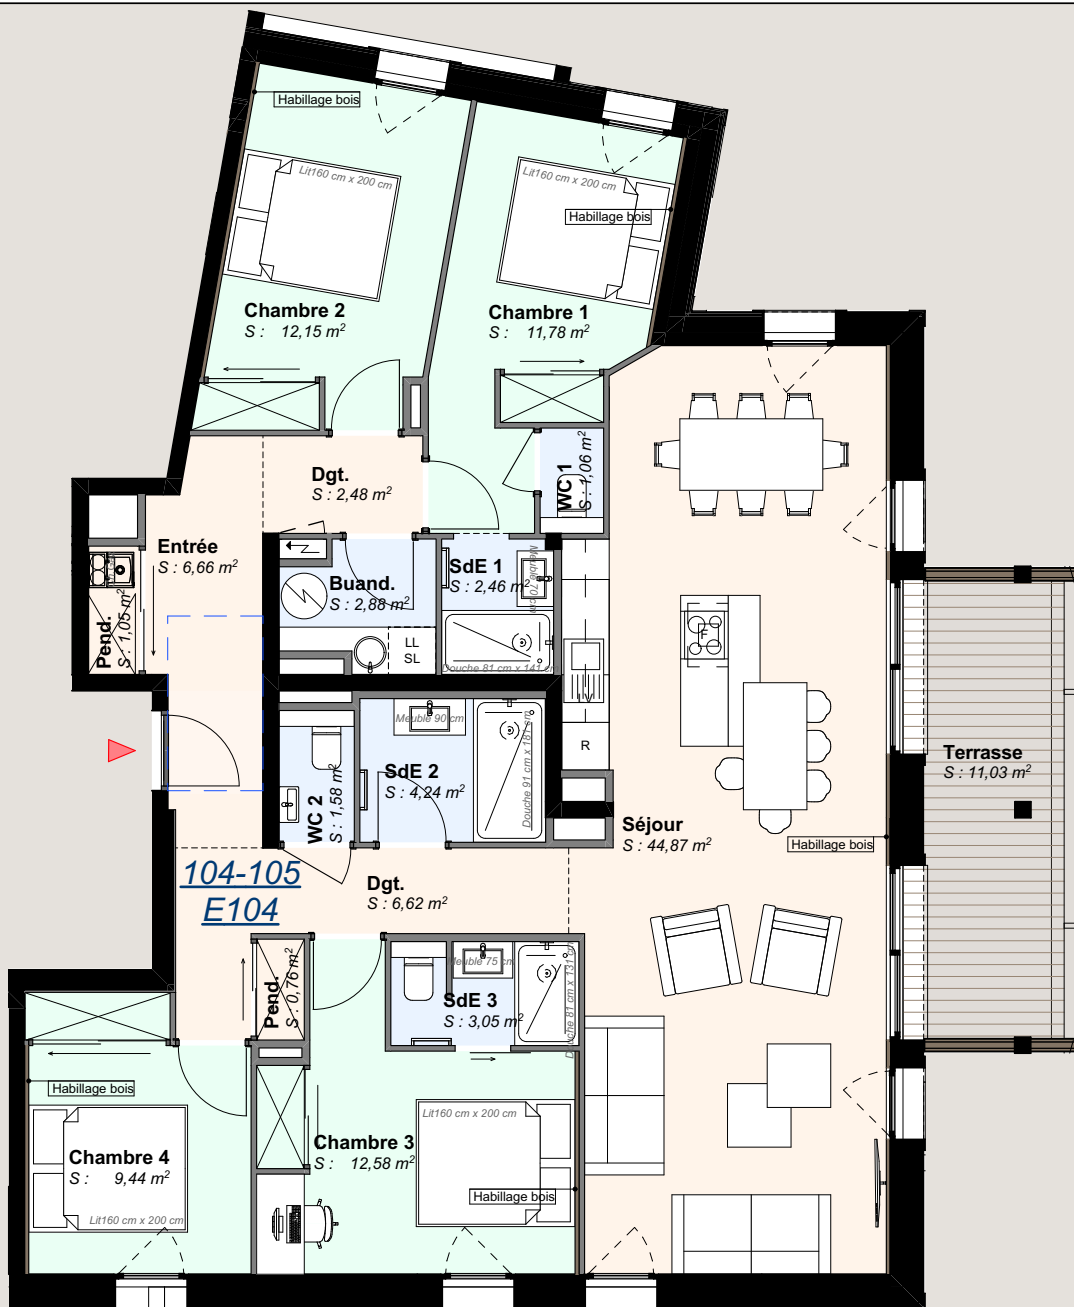

CHALET BOULE DE NEIGE **Boule de Neige**

QUALITÉ
LA TURCHE - LES GETS

LES GETS
La Turche

PLAN DE VENTE

NIVEAU :	R+1
APT. :	104
TYPE :	T5

APPARTEMENT 104

SURFACES	M ²
Séjour - Cuisine	44,87
Entrée - Dégagement	15,76
Penderie - Rangement	1,81
Chambre 1	11,78
Chambre 2	12,15
Chambre 3	12,58
Chambre 4	9,44
Salle d'Eau 1	2,46
Salle d'Eau 2	4,24
Salle d'Eau 3	3,05
WC 1	1,06
WC 2	1,58
Buanderie	2,88
TOTAL SURFACES	123,66 m²
SURFACES ANNEXES	
Terrasse	11,03
	11,03 m²