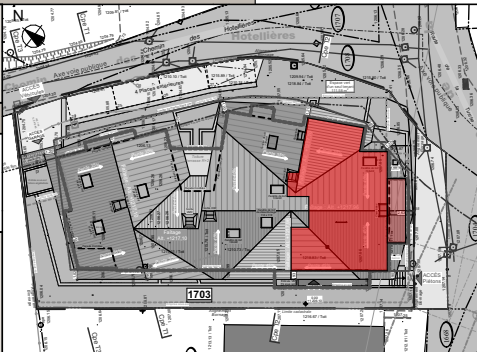

CHALET BOULE DE NEIGE **Boule de Neige**

QUALITÉ
LA TURCHE - LES GETS

LES GETS
La Turche

PLAN DE VENTE

NIVEAU :	R+1
APT. :	104
TYPE :	T5

APPARTEMENT 104

SURFACES	M ²
Séjour - Cuisine	44,87
Entrée - Dégagement	15,76
Penderie - Rangement	1,81
Chambre 1	11,78
Chambre 2	12,15
Chambre 3	12,58
Chambre 4	9,44
Salle d'Eau 1	2,46
Salle d'Eau 2	4,24
Salle d'Eau 3	3,05
WC 1	1,06
WC 2	1,58
Buanderie	2,88
TOTAL SURFACES	123,66 m²
SURFACES ANNEXES	
Terrasse	11,03
	11,03 m²

DOCUMENT NON CONTRACTUEL. PLAN SUSCEPTIBLE DE MODIFICATIONS POUR DES RAISONS D'ORDRE ADMINISTRATIF, RÉGLEMENTAIRE ET TECHNIQUE. ATTENTION, LES OUVERTURES SONT DONNÉES À TITRE INDICATIF ET POURRONT FAIRE L'OBJET DE MODIFICATIONS EN COURS D'ÉTUDE. LES AMÉNAGEMENTS SONT DONNÉS À TITRE INDICATIF, SE RÉFÉRER À LA NOTICE DE VENTE.