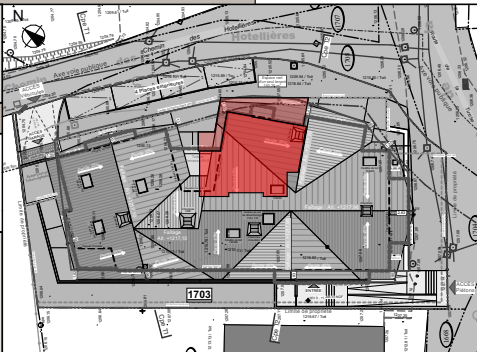

CHALET BOULE DE NEIGE **Boule de Neige**

LA TURCHE - LES GETS

LES GETS
La Turche

PLAN DE VENTE

NIVEAU : Rez-de-jardin
APT. : 004
TYPE : T3

APPARTEMENT 004

SURFACES	M ²
Séjour - Cuisine	22,57
Entrée - Dégagement	7,36
Penderie - Cellier	1,15
Chambre 1	11,42
Chambre 2	10,89
Salle d'Eau 1	2,32
Salle d'Eau 2	4,69
WC	1,36
TOTAL SURFACES	61,76 m²
SURFACES ANNEXES	
Terrasse	24,32
	24,32 m²

DOCUMENT NON CONTRACTUEL. PLAN SUSCEPTIBLE DE MODIFICATIONS POUR DES RAISONS D'ORDRE ADMINISTRATIF, RÉGLEMENTAIRE ET TECHNIQUE. ATTENTION, LES OUVERTURES SONT DONNÉES À TITRE INDICATIF ET POURRONT FAIRE L'OBJET DE MODIFICATIONS EN COURS D'ÉTUDE. LES AMÉNAGEMENTS SONT DONNÉS À TITRE INDICATIF, SE RÉFÉRER À LA NOTICE DE VENTE.