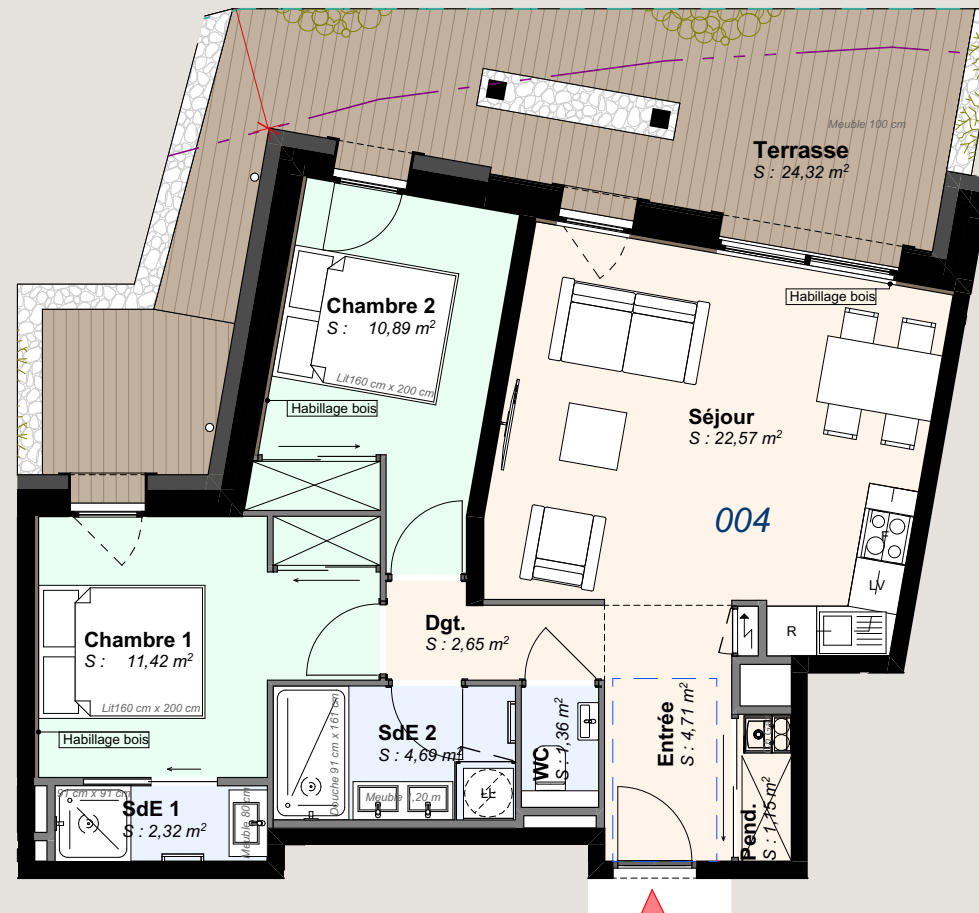

CHALET BOULE DE NEIGE **Boule de Neige**

LA TURCHE - LES GETS

LES GETS
La Turche

PLAN DE VENTE

NIVEAU : Rez-de-jardin
APT. : 004
TYPE : T3

APPARTEMENT 004

SURFACES	M ²
Séjour - Cuisine	22,57
Entrée - Dégagement	7,36
Penderie - Cellier	1,15
Chambre 1	11,42
Chambre 2	10,89
Salle d'Eau 1	2,32
Salle d'Eau 2	4,69
WC	1,36
TOTAL SURFACES	61,76 m²
SURFACES ANNEXES	
Terrasse	24,32
	24,32 m²